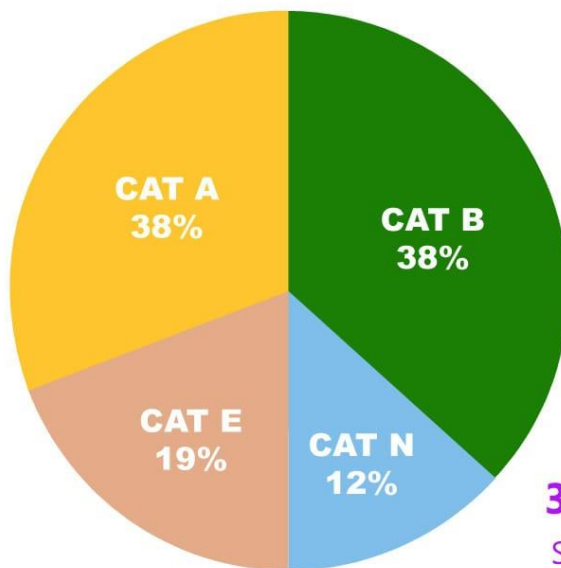

PARTICIPAÇÃO - POR NÍVEL TÉCNICO

3ª Etapa - CAMPOR 2019

Sítio Boa Esperança - Campinas - SP
26 de junho de 2019