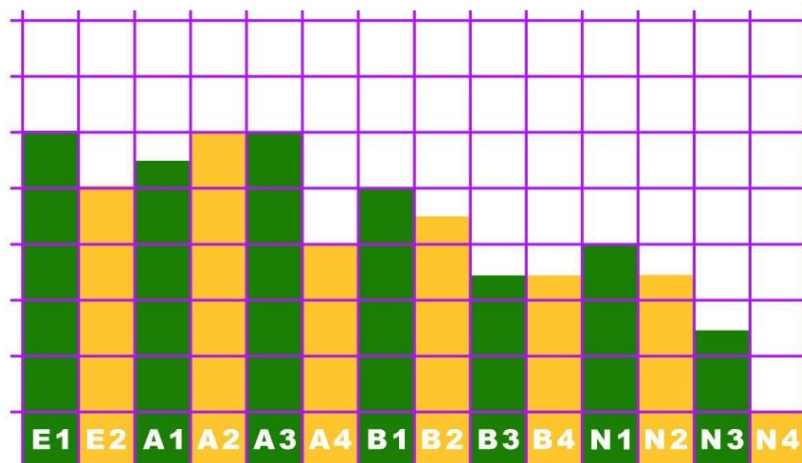

## **PARTICIPAÇÃO - POR SEXO**

**3ª Etapa - CAMPOR 2019**

Sítio Boa Esperança - Campinas - SP  
26 de junho de 2019

## TÉCNICA - QUANTIDADE DE PONTOS

(Quantidade de pontos omitida por questões de igualdade entre os atletas)